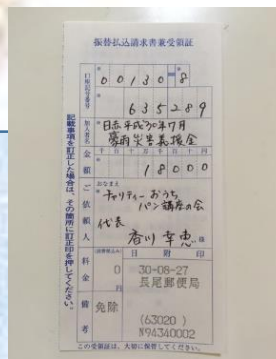

＜ご予約・お問合せ＞
090-2892-2304
足踏とソクトウ 桐花

「ワンコイン！カイロプラティック骨盤矯正 施術体験会」のご案内

健康も美容もきれいな姿勢から！！ワンコインですのでお気軽にご来店ください。
日 時： 9月14日(金)11:00～16:00
場 所： シェアひろば彩鳥舎 料 金： 500円
お申込み・お問い合わせは **カイロ&ビューティーサロン Clover 宮西様**
080-6372-2474 までお気軽にお問い合わせください。

里親さん募集中♥

わんちゃん

ねこちゃん

たくさんの子たちが
まっています！

運命の出会いがあるかも

④「オレンジタウン販売センターからのお知らせ」

「ご報告！【チャリティーおうちパン講座】開催報告」

オレンジタウンNEWS 033号でご紹介しました、「チャリティーおうちパン講座(8月19日・25日開催)」について、南部にお住いのフォーシーズン～ぱん日和～主宰おうちパンマスター香川幸恵様から開催報告をいただきました。
講座への参加は、12組様(大人12名様、子供7名様)です。参加者からいただいた参加費18,000円は、日赤平成30年7月豪雨災害義援金として平成30年8月27日付け納められたとの事です。被災された方々の一日も早い復興をお祈りします。